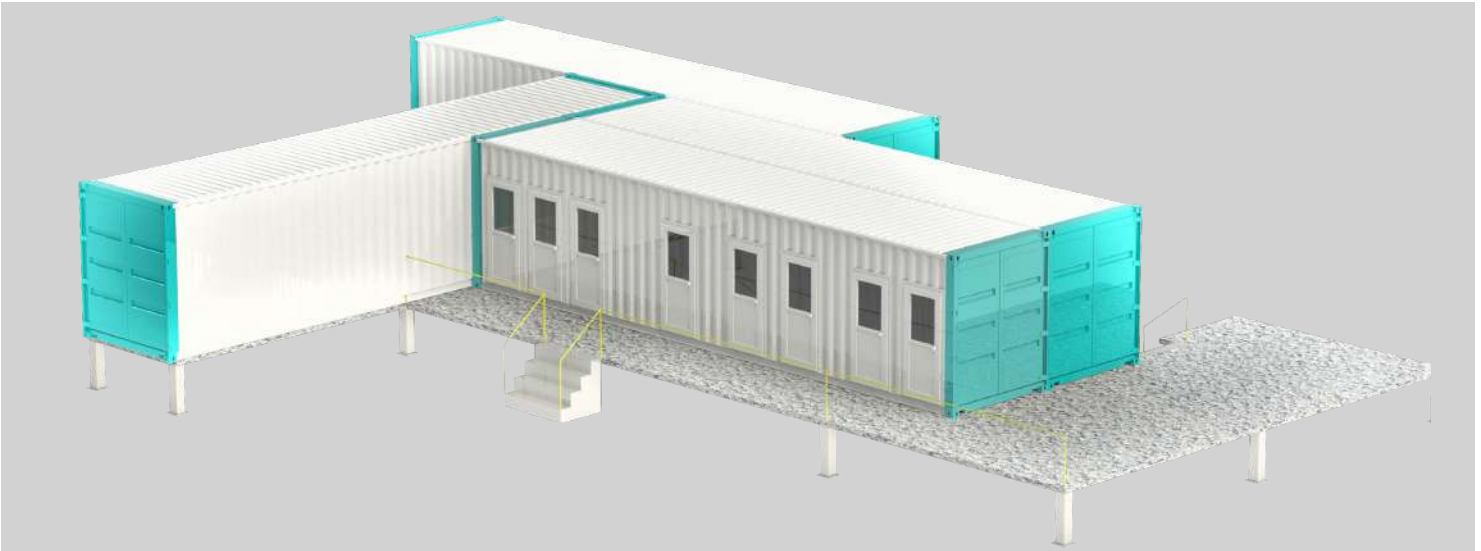

# POULTRY SLAUGHTER PLANT

1.500 AVES/DÍA

TIPO CONTENEDOR CONTAINER 28m<sup>2</sup>

Compacto funciona en contenedores comerciales de 40 pies y contiene en tan solo 28 m<sup>2</sup>, una planta completa para el faenado Avícola.

Compact works in 40-foot commercial containers and contains, in just 28 m<sup>2</sup>, a complete plant for poultry slaughter.

# CATTLE SLAUGHTER PLANT

40 RESES/DÍA

TIPO CONTENEDOR  
CONTAINER 56m<sup>2</sup>

Compacto, diseñado para cumplir los estándares internacionales de higiene e inocuidad evitando todo tipo de contaminación, dado que está fabricado en materiales grado alimenticio.